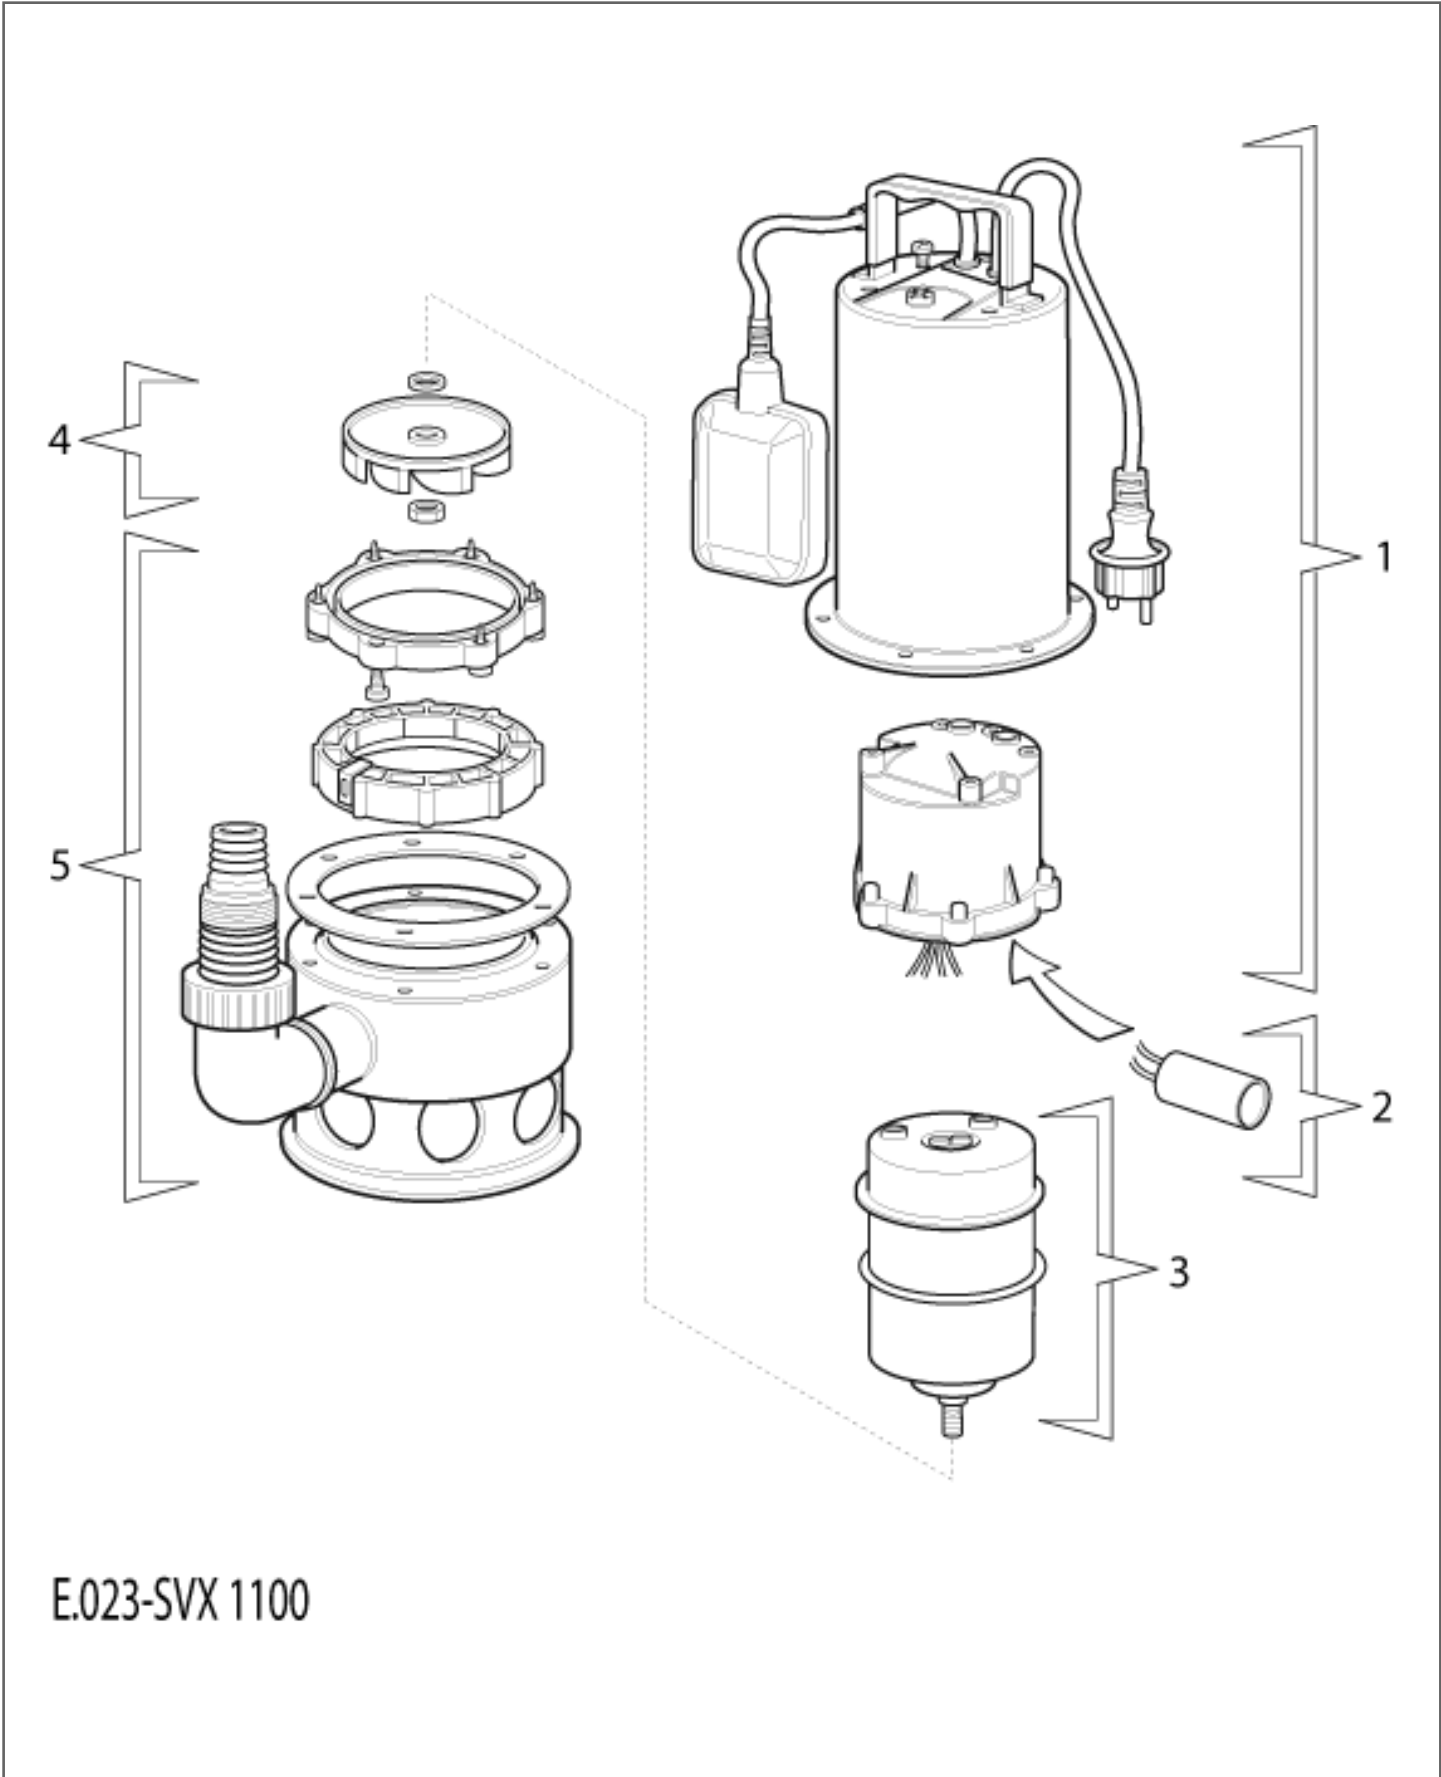

**PARTS SHEET: 101278600**

Product code number: 101278600 - Product name: SVX 1100

## PARTS SHEET: 101278600

Product code number: 101278600 - Product name: SVX 1100

<i>Pos.</i>	<i>Code</i>	<i>Qty</i>	<i>Description</i>	<i>Variant</i>
1	008010399	1	Handle kit - Kit maniglia	
2	008001044	1	Capacitor - Condensatore	
3	008010400	1	Motor kit - Kit motore	
4	008010401	1	Impeller kit - Kit girante	
5	008010402	1	Pump body kit - Kit corpo pompa	